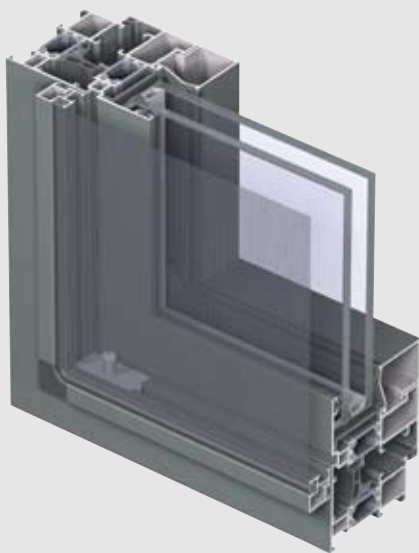

# MOSQUITO

Anti-insetti

Mosquito è un sistema di schermatura che può essere installato su finestre, alle porte e scorrevoli, inibendo così il possibile ingresso di insetti. Il sistema è compatibile con tutti i sistemi in alluminio presenti sul mercato, oltre che con i sistemi Reynaers.

La zanzariera Mosquito è disponibile in diverse forme estetiche: Functional, Softline, Renaissance.

Il binario di scorrimento della zanzariera può essere fissata nella parte superiore o inferiore della porta, assicurando così il massimo comfort. Le finestre, porte e scorrevoli possono essere movimentate senza la necessità di rimuovere il sistema Mosquito.

### CARATTERISTICHE TECNICHE

Varianti	PROTEZIONE FINESTRE	PROTEZIONE PORTE	PROTEZIONE SCORREVOLI
Profondità costruttiva	15 mm / 22 mm	28 mm	28 mm
Angoli	squadrette sintetiche prestampate o squadrette in alluminio a tiraggio meccanico	squadrette a cianfrinare in alluminio o a tiraggio meccanico	squadrette a cianfrinare in alluminio o a tiraggio meccanico