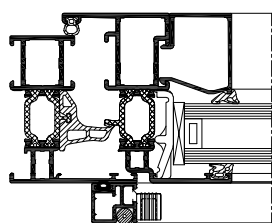

MOSQUITO

CARATTERISTICHE TECNICHE

Variante	PROTEZIONE FINESTRE	PROTEZIONE PORTE	PROTEZIONE SCORREVOLI
Profondità costruttiva	15 mm / 22 mm	28 mm	28 mm
Angoli	squadrette sintetiche prestampate o squadrette in alluminio a tiraggio meccanico	squadrette a cianfrinare in alluminio o a tiraggio meccanico	squadrette a cianfrinare in alluminio o a tiraggio meccanico

REYNAERS ALUMINIUM Srl • www.reynaers.it • info.italia@reynaers.com

02/2011 - Castenedolo (BS) • Via Le Ghiselle 34 • 25014 • tel + 39 030 8081050 • fax + 39 030 8081079