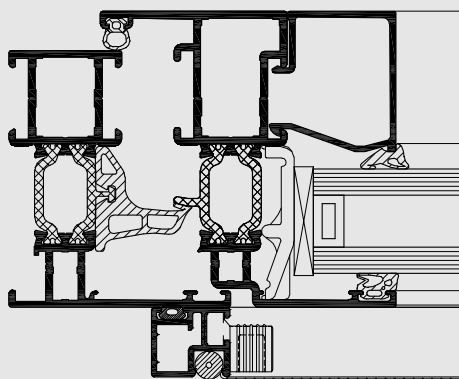

# MOSQUITO

Anti-insetti

Mosquito è un sistema di schermatura che può essere installato su finestre, alle porte e scorrevoli, inibendo così il possibile ingresso di insetti. Il sistema è compatibile con tutti i sistemi in alluminio presenti sul mercato, oltre che con i sistemi Reynaers.

La zanzariera Mosquito è disponibile in diverse forme estetiche: Functional, Softline, Renaissance.

Il binario di scorrimento della zanzariera può essere fissata nella parte superiore o inferiore della porta, assicurando così il massimo comfort. Le finestre, porte e scorrevoli possono essere movimentate senza la necessità di rimuovere il sistema Mosquito.