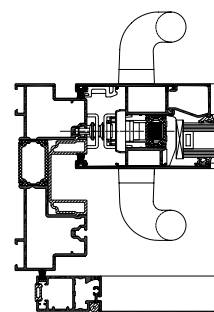

MOSQUITO

CARATTERISTICHE TECNICHE

Variante	PROTEZIONE FINESTRE	PROTEZIONE PORTE	PROTEZIONE SCORREVOLI
Profondità costruttiva	15 mm / 22 mm	28 mm	28 mm
Angoli	squadrette sintetiche prestampate o squadrette in alluminio a tiraggio meccanico	squadrette a cianfrinare in alluminio o a tiraggio meccanico	squadrette a cianfrinare in alluminio o a tiraggio meccanico

REYNAERS ALUMINIUM Srl • www.reynaers.it • info.italia@reynaers.com

02/2011 - Castenedolo (BS) • Via Le Ghiselle 34 • 25014 • tel + 39 030 8081050 • fax + 39 030 8081079