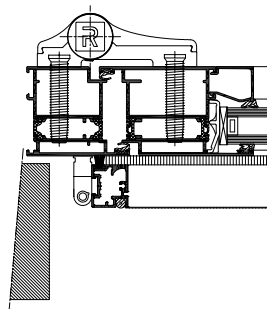

MOSQUITO

CARATTERISTICHE TECNICHE

Varianti	PROTEZIONE FINESTRE	PROTEZIONE PORTE	PROTEZIONE SCORREVOLI
Profondità costruttiva	15 mm / 22 mm	28 mm	28 mm
Angoli	squadrette sintetiche prestampate o squadrette in alluminio a tiraggio meccanico	squadrette a cianfrinare in alluminio o a tiraggio meccanico	squadrette a cianfrinare in alluminio o a tiraggio meccanico

REYNAERS ALUMINIUM Srl • www.reynaers.it • info.italia@reynaers.com

02/2011 - Castenedolo (BS) • Via Le Ghiselle 34 • 25014 • tel + 39 030 8081050 • fax + 39 030 8081079