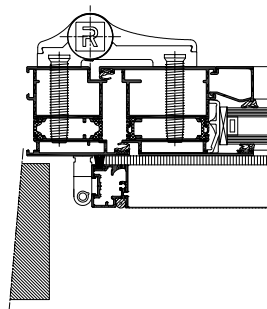

La zanzariera Mosquito è disponibile in diverse forme estetiche: Functional, Softline, Renaissance.

Il binario di scorrimento della zanzariera può essere fissata nella parte superiore o inferiore della porta, assicurando così il massimo comfort. Le finestre, porte e scorrevoli possono essere movimentate senza la necessità di rimuovere il sistema Mosquito.

### CARATTERISTICHE TECNICHE

Variante	PROTEZIONE FINESTRE	PROTEZIONE PORTE	PROTEZIONE SCORREVOLI
Profondità costruttiva	15 mm / 22 mm	28 mm	28 mm
Angoli	squadrette sintetiche prestampate o squadrette in alluminio a tiraggio meccanico	squadrette a cianfrinare in alluminio o a tiraggio meccanico	squadrette a cianfrinare in alluminio o a tiraggio meccanico