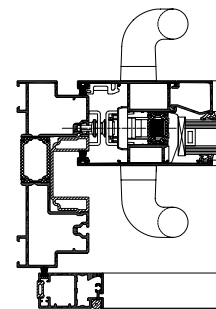

MOSQUITO

CARATTERISTICHE TECNICHE

Varianti	PROTEZIONE FINESTRE	PROTEZIONE PORTE	PROTEZIONE SCORREVOLI
Profondità costruttiva	15 mm / 22 mm	28 mm	28 mm
Angoli	squadrette sintetiche prestampate o squadrette in alluminio a tiraggio meccanico	squadrette a cianfrinare in alluminio o a tiraggio meccanico	squadrette a cianfrinare in alluminio o a tiraggio meccanico

REYNAERS ALUMINIUM Srl • www.reynaers.it • info.italia@reynaers.com

02/2011 - Castenedolo (BS) • Via Le Ghiselle 34 • 25014 • tel + 39 030 8081050 • fax + 39 030 8081079