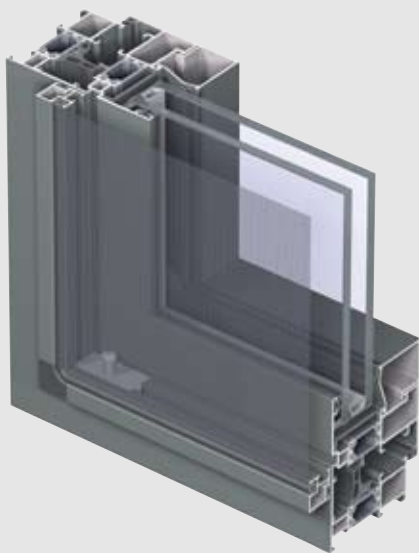

# MOSQUITO

Anti-insetti

Mosquito è un sistema di schermatura che può essere installato su finestre, alle porte e scorrevoli, inibendo così il possibile ingresso di insetti. Il sistema è compatibile con tutti i sistemi in alluminio presenti sul mercato, oltre che con i sistemi Reynaers.

La zanzariera Mosquito è disponibile in diverse forme estetiche: Functional, Softline, Renaissance.

Il binario di scorrimento della zanzariera può essere fissata nella parte superiore o inferiore della porta, assicurando così il massimo comfort. Le finestre, porte e scorrevoli possono essere movimentate senza la necessità di rimuovere il sistema Mosquito.

### CARATTERISTICHE TECNICHE

Variante	PROTEZIONE FINESTRE	PROTEZIONE PORTE	PROTEZIONE SCORREVOLI
Profondità costruttiva	15 mm / 22 mm	28 mm	28 mm
Angoli	squadrette sintetiche prestampate o squadrette in alluminio a tiraggio meccanico	squadrette a cianfrinare in alluminio o a tiraggio meccanico	squadrette a cianfrinare in alluminio o a tiraggio meccanico