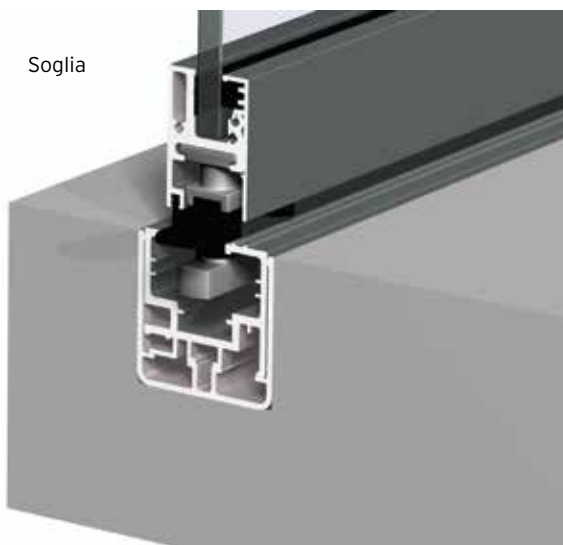

GP 51

Sistema complementare tutto vetro

R
REYNAERS
aluminium

Il sistema complementare Glass Patio® 51 è un innovativo sistema scorrevole composto da pannelli di vetro senza strutture verticali: una soluzione modulare adatta a balconi e terrazze e per dividere o ripartire gli spazi degli ambienti interni.

Facile da assemblare e installare, il sistema è unico nel suo genere grazie anche all'assenza della soglia che permette un accesso facilitato.

Scopri lo nel nostro

SHOWROOM

CARATTERISTICHE TECNICHE

GP 51

Angolo di connessione dei binari	90° - 270°
Spessore vetro	6 - 8 - 10 mm
Dimensione pannello di vetro	Altezza max. 2800 mm
	Profondità max. 800 mm
Tipo di vetro	Vetro temperato

Soglia

Connessione a pavimento