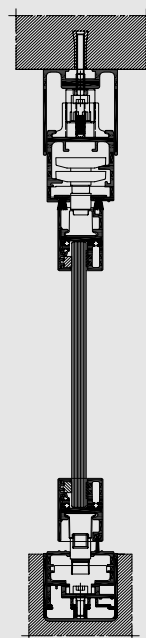

GP 51

Sistema complementare tutto vetro

R
REYNAERS
aluminium

Il sistema complementare Glass Patio® 51 è un innovativo sistema scorrevole composto da pannelli di vetro senza strutture verticali: una soluzione modulare adatta a balconi e terrazze e per dividere o ripartire gli spazi degli ambienti interni.

Facile da assemblare e installare, il sistema è unico nel suo genere grazie anche all'assenza della soglia che permette un accesso facilitato.

Scopri lo nel nostro

SHOWROOM

CARATTERISTICHE TECNICHE

GP 51

Angolo di connessione dei binari	90° - 270°
Spessore vetro	6 - 8 - 10 mm
Dimensione pannello di vetro	Altezza max. 2800 mm
	Profondità max. 800 mm
Tipo di vetro	Vetro temperato

Soglia

Connessione a pavimento