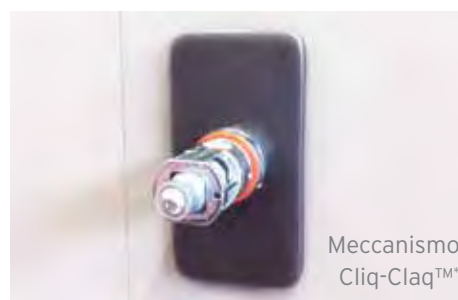

INSTALLAZIONE

Le maniglie PuRity sono dotate di uno speciale meccanismo brevettato chiamato Cliq-Claq, che assicura un fissaggio stabile e consente alla maniglia di tornare perfettamente in posizione dopo ogni utilizzo.